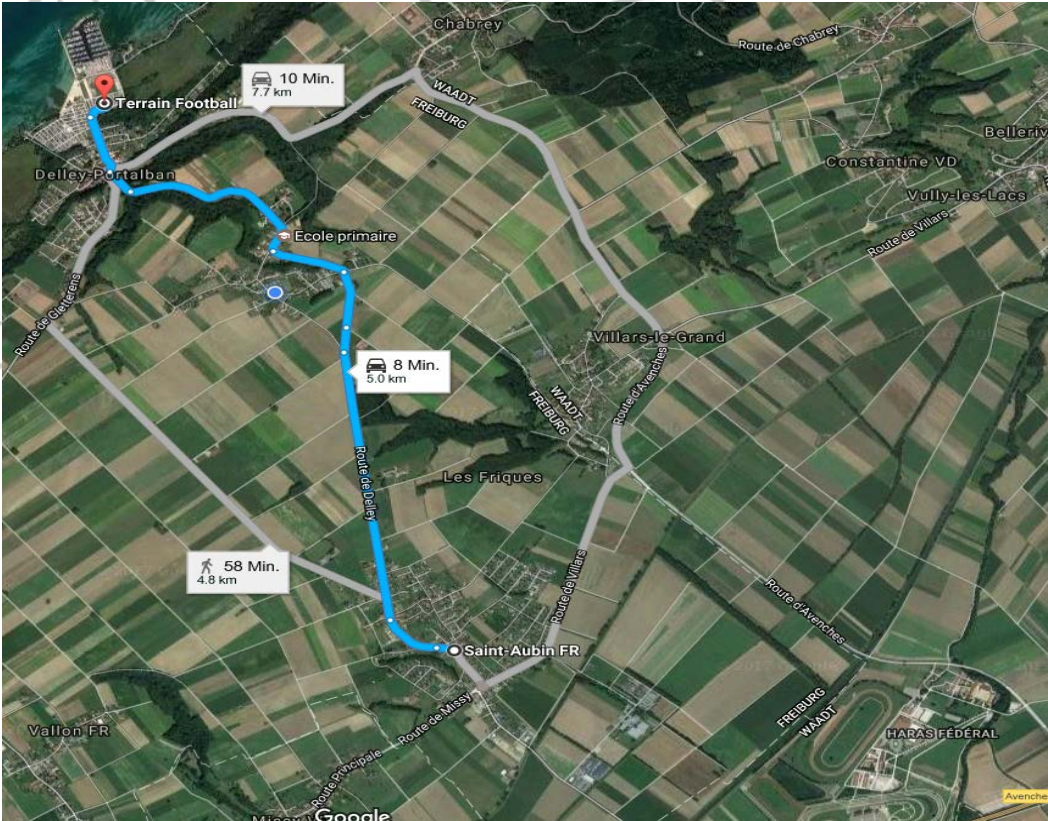

Plan du site

Répartition des équipes et des groupes

Juniors F

Groupe 1	Groupe 2	Groupe 3	Groupe 4
Aumont-Murist	Avenches A	Cudrefin A	Cudrefin B
Cudrefin C	Cugy-Montet	Domdidier A	Estavayer-le-Lac A
Estavayer-le-Lac B	Portalban-Gletterens A	St-Aubin-Vallon A	Fétigny-Ménières
Montagny A	Domdidier B	Estavayer-le-Lac C	Montagny B
Dompierre B	USCV	Portalban-Gletterens B	Avenches B
Cudrefin E	Montbrelloz	Nuvilly	St-Aubin-Vallon B
Petite-Glâne	Cudrefin D	Dompierre A	US Cheyres/Châbles/Font